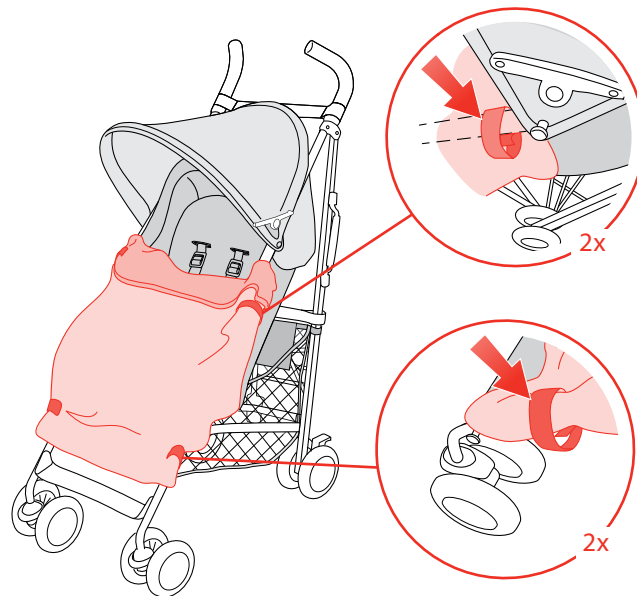

MACLAREN

reversible buggy blanket

plaid réversible beidseitig benutzbare Buggydecke
manta reversible para silla de paseo

Read these instructions carefully before use and keep them for future reference

Lisez attentivement ces instructions avant utilisation et conservez-les afin de pouvoir vous y reporter plus tard

⚠ WARNING

- Never leave child unattended
- Always use seat harness system
- Adjust the harness to fit your child's size
- Parking device shall be engaged when placing or removing children or when making adjustments

⚠ AVERTISSEMENT

- Ne laissez jamais l'enfant sans surveillance
- Utilisez systématiquement le harnais
- Ajustez le harnais en fonction de la taille de l'enfant
- Le frein de stationnement doit être enclenché lorsque l'on installe les enfants, lorsqu'on les enlève ou lorsqu'on fait des ajustements

⚠ ADVERTENCIA

- No deje nunca al niño desatendido
- Utilice siempre el sistema de arnés de la silla
- Ajuste el arnés para acomodarlo al tamaño de su niño
- Active siempre el freno antes de sentar, retirar o ajustar al niño en la silla de paseo