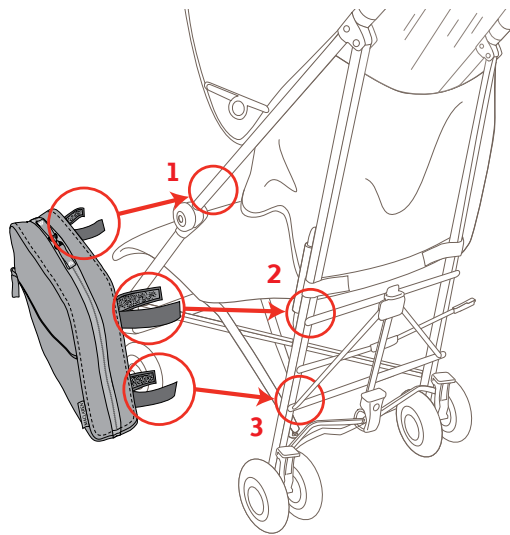

MACLAREN

universal

insulated pannier

sacoche universelle

universale Seitentasche

bolso universal

Read these instructions carefully before use and keep them for future reference

Lisez attentivement ces instructions avant utilisation et conservez-les afin de pouvoir vous y reporter plus tard

Lesen Sie diese Anleitung vor der Benutzung sorgfältig durch und bewahren Sie diese für den späteren Gebrauch gut auf

Lea atentamente estas instrucciones antes del uso y guárdelas para futuras consultas

⚠ WARNING:

Maximum load 0,9 kg (2 lb) evenly distributed

⚠ AVERTISSEMENT:

Le poids maximal à ne pas dépasser est de 0,9 kg (2 lb) uniformément réparti

⚠ WARNUNG:

Höchstlast: 900g (2 lb) bei gleichmäßiger Verteilung der Last

⚠ ADVERTENCIA:

Carga máxima, 0,9 kg (2 lb) distribuida de manera uniforme

CUSTOMER SERVICE:

Maclaren
Station Works, Long Buckby
Northamptonshire NN6 7PF
United Kingdom

maclarenbaby.com